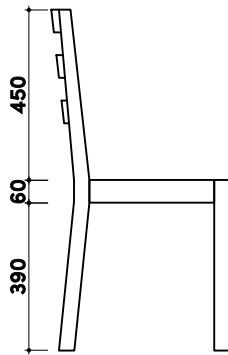

tikamoon

AL001_3

W x D x H (mm)
600 x 490 x 960