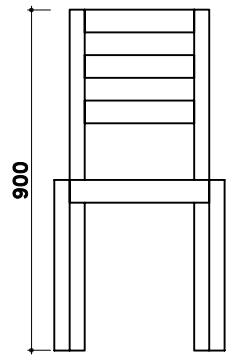

tikamoon

AL001_3

W x D x H (mm)
600 x 490 x 960