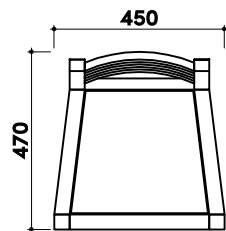

tikamoon

AL001_3

W x D x H (mm)
600 x 490 x 960