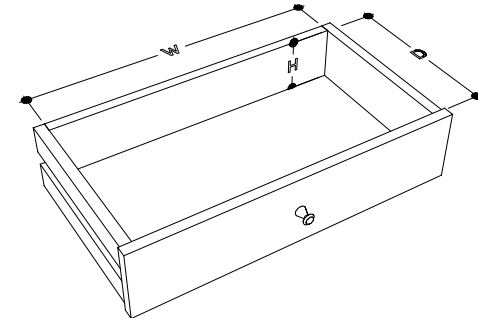

tikamoon

W x D x H
Ⓐ 438 x 235 x 80 mm

AGRA100_2

W x D x H (mm)
1090 x 390 x 900