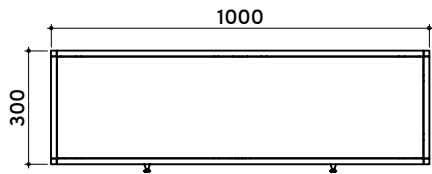

tikamoon

W x D x H
Ⓐ 438 x 235 x 80 mm

AGRA100_2

W x D x H (mm)
1090 x 390 x 900