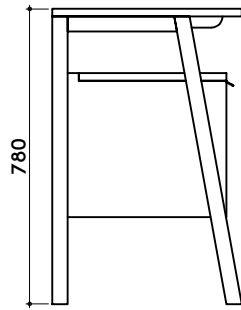

tikamoon

ACH1_2

H W x D x H (mm)
1010 x 600 x 860