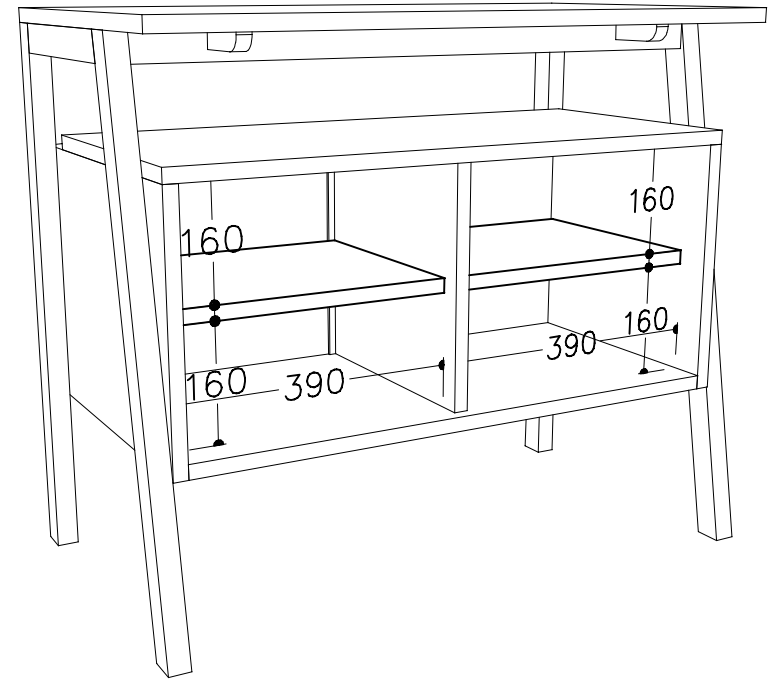

# tikamoon

ACH1

W x D x H (mm)  
980 x 580 x 860