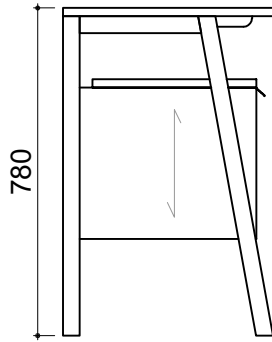

# tikamoon

ACH1

W x D x H (mm)  
980 x 580 x 860