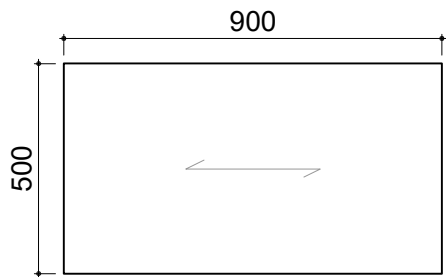

# tikamoon

ACH1

W x D x H (mm)  
980 x 580 x 860