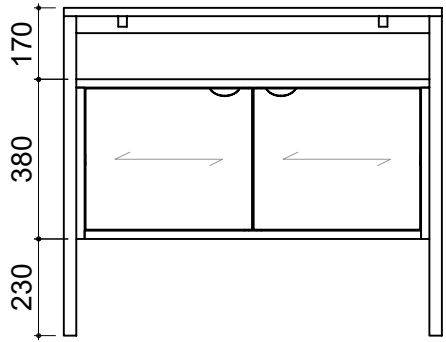

# tikamoon

ACH1

W x D x H (mm)  
980 x 580 x 860