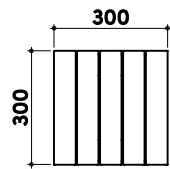

# tikamoon

A109

H W x D x H (mm)  
344 x 344 x 344