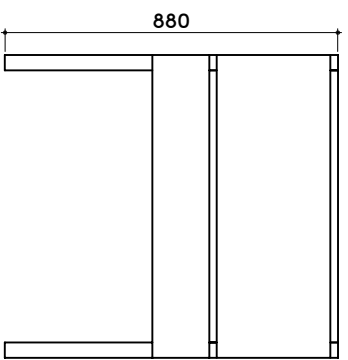

tikamoon

EASYS02_2

H W x D x H (mm)
930 x 580 x 180

tikamoon

- W x D x H**
- Ⓐ 680 x 285 x 175 mm
 - Ⓑ 680 x 285 x 55 mm

W x D x H (mm)
900 x 560 x 1000

ED01_2