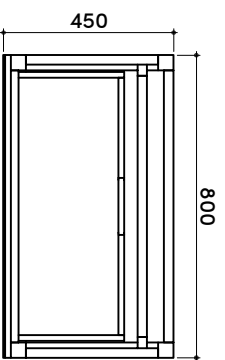

tikamoon

EASYS02_2

H W x D x H (mm)
930 x 580 x 180

tikamoon

- W x D x H**
- Ⓐ 680 x 285 x 175 mm
 - Ⓑ 680 x 285 x 55 mm

W x D x H (mm)
900 x 560 x 1000

ED01_2