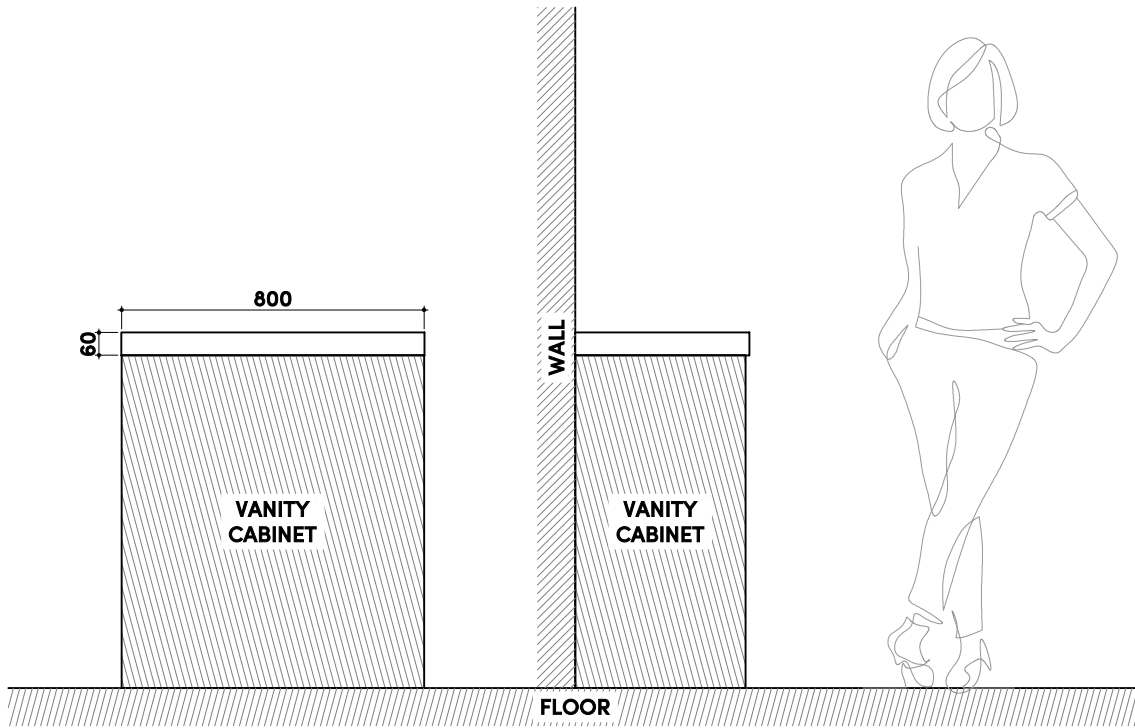

tikamoon

EASYS02_2

H W x D x H (mm)
930 x 580 x 180

tikamoon

- W x D x H**
- Ⓐ 680 x 285 x 175 mm
 - Ⓑ 680 x 285 x 55 mm

W x D x H (mm)
900 x 560 x 1000

ED01_2