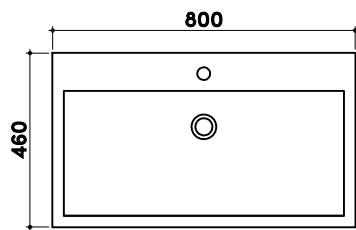

tikamoon

EASYS02_2

H W x D x H (mm)
930 x 580 x 180

tikamoon

- W x D x H**
- Ⓐ 680 x 285 x 175 mm
 - Ⓑ 680 x 285 x 55 mm

W x D x H (mm)
900 x 560 x 1000

ED01_2