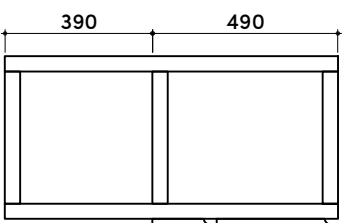

tikamoon

EASYS02_2

H W x D x H (mm)
930 x 580 x 180

tikamoon

- W x D x H**
- Ⓐ 680 x 285 x 175 mm
 - Ⓑ 680 x 285 x 55 mm

W x D x H (mm)
900 x 560 x 1000

ED01_2