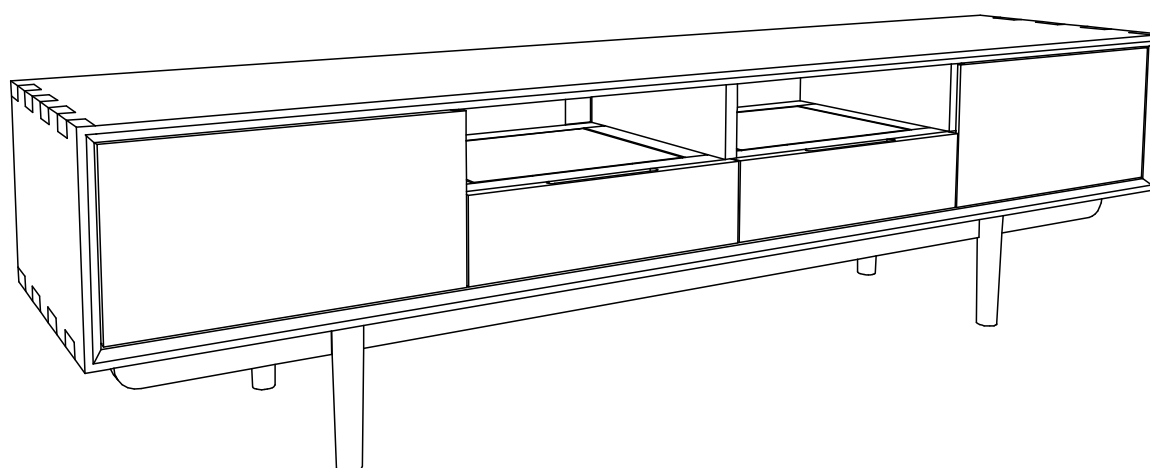

**TVS0009**

**Ellie walnut TV unit 180cm**

**(FR) Notice de Montage -  
Utilisation - Entretien**

**(IT) Istruzioni per il Montaggio,  
l'Uso e la Manutenzione**

**(DE) Montage - Verwendung -  
Wartungshandbuch**

**(ES) Instrucciones de Montaje,  
Utilización y Mantenimiento**

**(EN) Assembly - Use -  
Maintenance Manual**

Ⓐ x 5

M8x40

Ⓑ x 5

M8x13

Ⓒ x 5

M8x14