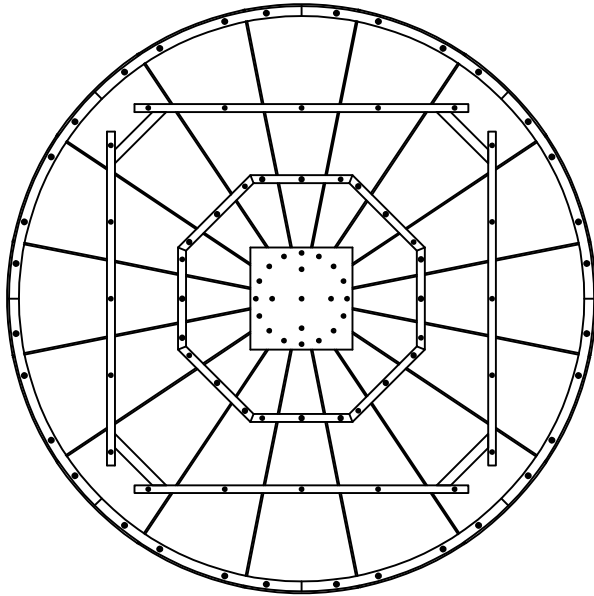

DIN0049

Outdoor Acacia Round Table 150

(FR) Notice de Montage -
Utilisation - Entretien

(IT) Istruzioni per il Montaggio,
l'Uso e la Manutenzione

(DE) Montage - Verwendung -
Wartungshandbuch

(ES) Instrucciones de Montaje,
Utilización y Mantenimiento

(EN) Assembly - Use -
Maintenance Manual

Ⓐ = 1 PCS

Ⓑ = 4 PCS

① x8
Allen Bolt M8x60

② x8
Spring Washer
8.5x13

③ x8
Washer
8.5x19

④ x1
Allen key 4x80

i

1 x8

2 x8

3 x8

4 x1

i

Fully tighten all the bolts.