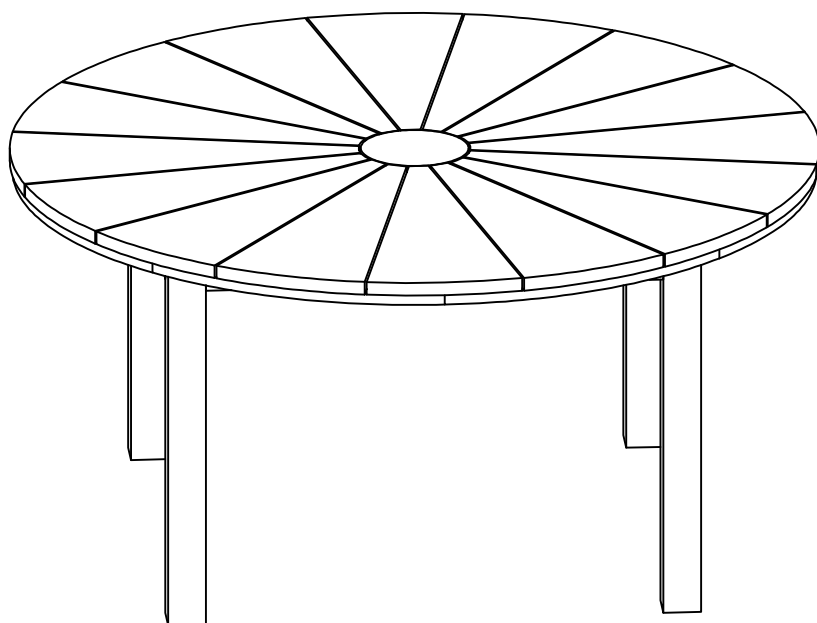

DIN0049

Outdoor Acacia Round Table 150

(FR) Notice de Montage -
Utilisation - Entretien

(IT) Istruzioni per il Montaggio,
l'Uso e la Manutenzione

(DE) Montage - Verwendung -
Wartungshandbuch

(ES) Instrucciones de Montaje,
Utilización y Mantenimiento

(EN) Assembly - Use -
Maintenance Manual

Ⓐ = 1 PCS

Ⓑ = 4 PCS

① x8
Allen Bolt M8x60

② x8
Spring Washer
8.5x13

③ x8
Washer
8.5x19

④ x1
Allen key 4x80

i