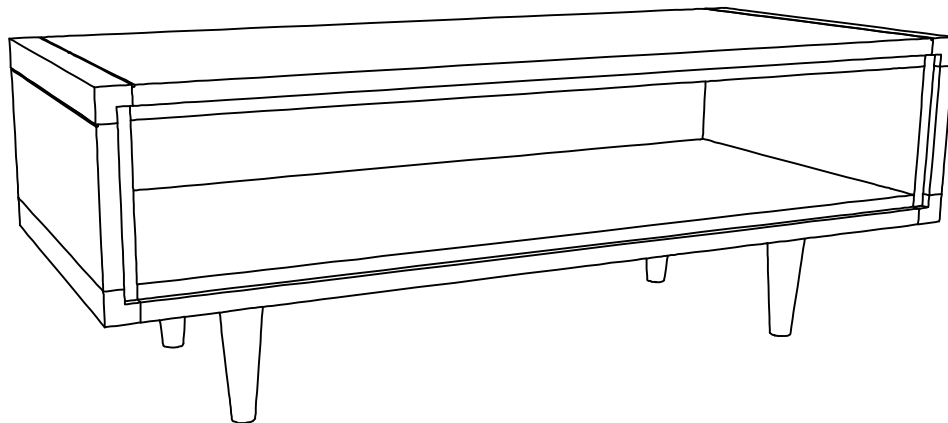

COF0003 | Jonàk OAK coffee table 120x50  
COF0007 | Jonàk WALNUT coffee table 120x50

---

FR Notice de Montage -  
Utilisation - Entretien

IT Istruzioni per il Montaggio,  
l'Uso e la Manutenzione

DE Montage- Verwendung-  
Wartungshandbuch