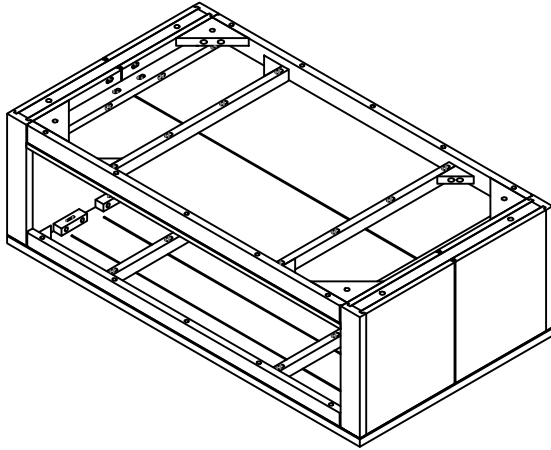

COF0001 - 3 | Anoa Oak Coffe table 110X60

- (FR) Notice de Montage - Utilisation - Entretien (IT) Istruzioni per il Montaggio, l'Uso e la Manutenzione (DE) Montage-Verwendung-Wartungshandbuch
- (ES) Instrucciones de Montaje, Utilización y Mantenimiento (EN) Assembly-Use-Maintenance Manual

Ⓐ X 2

Ⓑ X 2

1